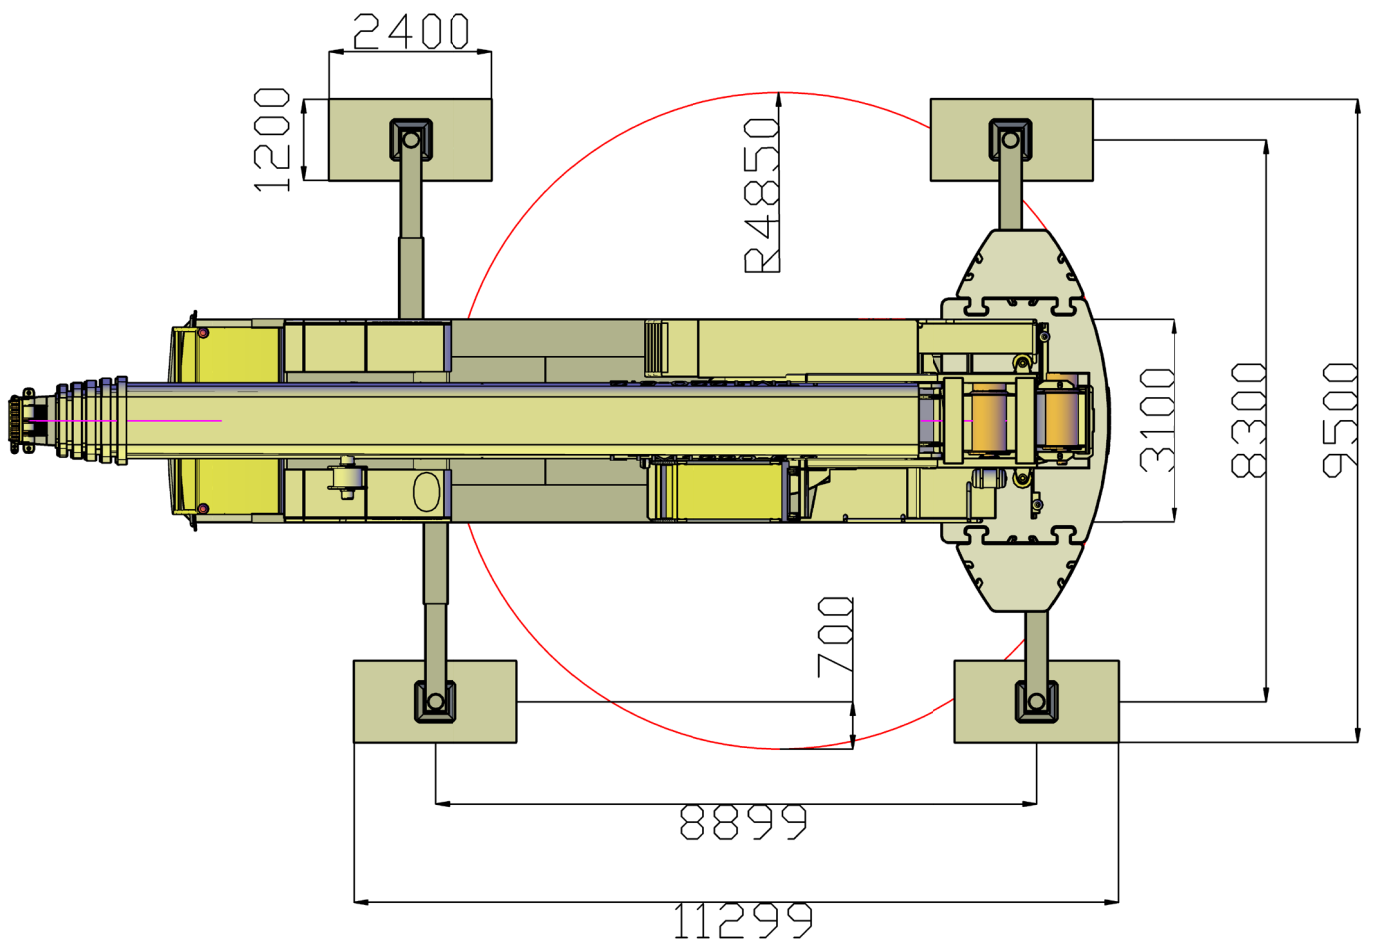

MCINTOSH
CRANES

Liebherr LTM1220 - 5.2
220 Tonne

LIEBHERR LTM1220 - 5.2