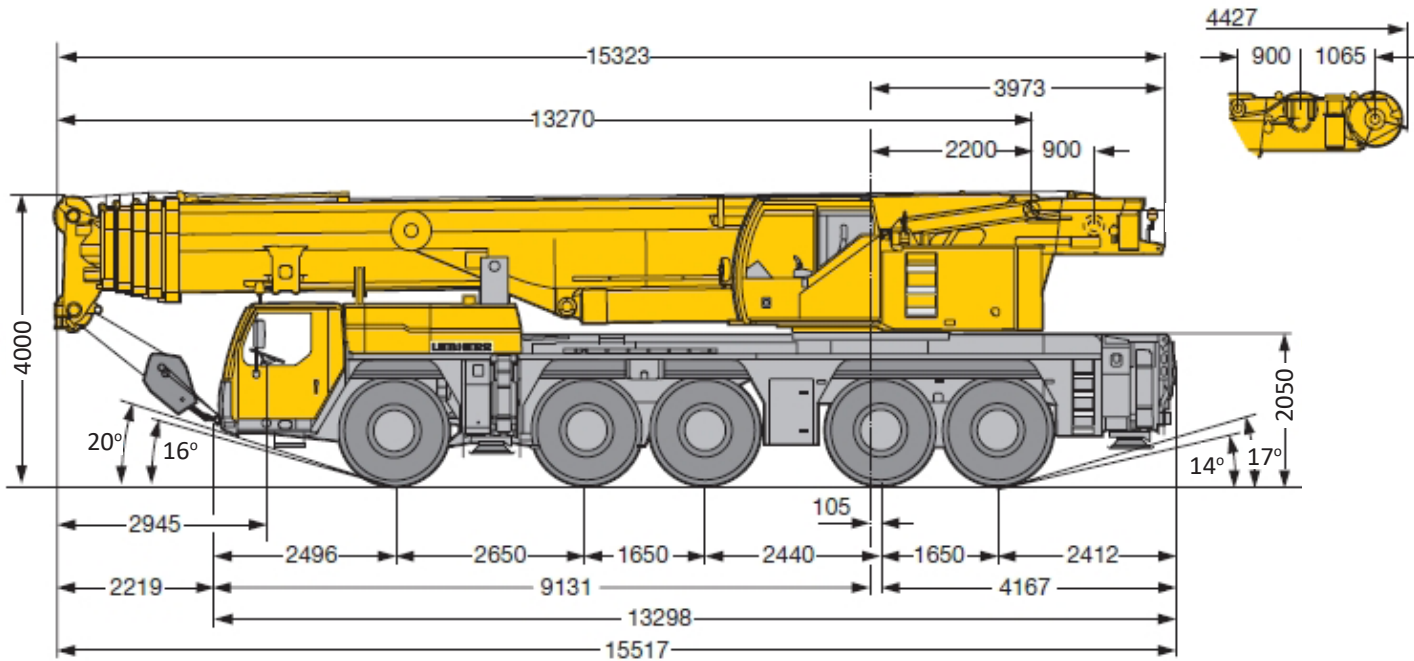

MCINTOSH
CRANES

Liebherr LTM1220 - 5.2
220 Tonne

LIEBHERR LTM1220 - 5.2

Liebherr LTM1220 - 5.2

220 Tonne

 **13.3 - 60.0m**
 **8.3m**
 **360°**
 **74t**

Main Boom (m)

Radius	13.3	17.6	21.9	26.2	30.5	34.8	39.1	43.4	47.7	52	56.3	60	Radius
3	152	135	135										3
3.5	150	135	135	126									3.5
4	140	130	130	126									4
4.5	127	122	120	117	103								4.5
5	119	114	112	109	102								5
6	105	101	100	97.0	95.0	81.0							6
7	94.0	90.0	89.0	87.0	85.0	79.0	58.0						7
8	84.0	81.0	81.0	79.0	77.0	76.0	55.0	46.5					8
9	74.0	73.0	73.0	72.0	71.0	69.0	52.0	44.5	37.5				9
10	63.0	66.0	67.0	66.0	65.0	64.0	48.5	42.5	36.0	30.0			10
11	45.5	61.0	61.0	60.0	61.0	59.0	45.5	40.5	34.5	29.2	24.6		11
12		55.0	55.0	55.0	56.0	55.0	42.0	38.5	33.5	28.3	24.1	20.0	12
14		45.0	46.0	47.0	46.5	46.0	37.5	34.5	30.5	26.3	22.7	19.2	14
16			39.5	39.5	39.0	38.5	33.0	31.5	27.9	24.4	21.2	18.1	16
18			33.5	33.5	33.5	32.5	30.5	28.4	25.8	22.6	19.8	17.1	18
20				29.2	28.8	28.1	28.1	25.8	23.6	21.1	18.5	16.0	20
22				25.6	25.2	24.5	25.3	23.5	21.7	19.7	17.4	15.0	22
24				15.7	22.3	23.0	22.3	21.5	20.1	18.4	16.3	14.2	24
26					19.9	20.6	19.9	19.2	18.8	17.2	15.2	13.3	26
28					14.9	18.5	17.8	17.3	17.4	16.1	14.4	12.5	28
30						16.7	16.0	16.3	15.6	15.1	13.5	11.8	30
32						13.6	14.4	14.8	14.1	14.0	12.7	11.2	32
34							13.6	13.4	12.7	12.8	12.1	10.5	34
36							12.2	12.2	11.9	11.6	11.4	10.0	36
38								11.2	11.1	10.6	10.4	9.5	38
40								10.2	10.2	9.8	9.4	9.0	40
42									9.4	9.2	8.6	8.5	42
44									8.6	8.4	7.8	7.9	44
46										7.7	7.2	7.2	46
48										7.1	6.5	6.6	48
50											6.0	6.0	50
52											5.5	5.5	52
54												5.0	54
56												4.6	56

LIEBHERR LTM1220 - 5.2

Liebherr LTM1220 - 5.2

220 Tonne

13.3 - 60.0m

8.3m

360°

0t

Main Boom (m)

LIEBHERR LTM1220 - 5.2

72.2 - 82.0m

12.2 - 22m

8.3m

360°

74t

60m Boom + 12.2m Jib

60m Boom + 22m Jib